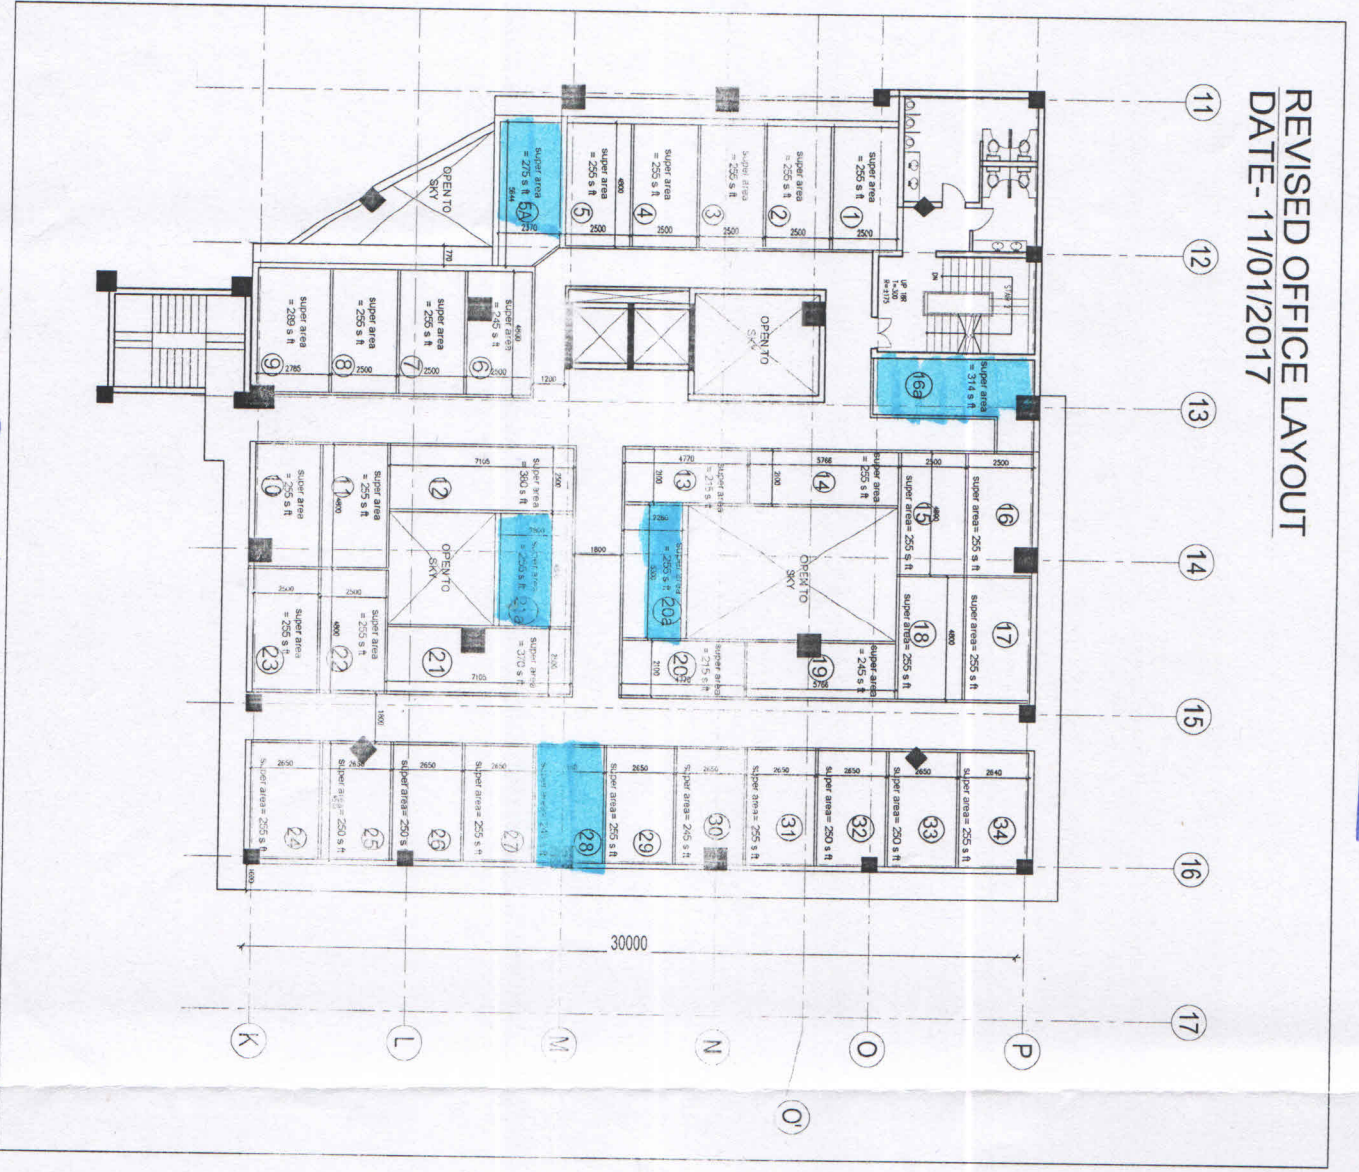

STH FLOOR

REVISED OFFICE LAYOUT
DATE - 11/01/2017

Important Update regarding Crystal-36 received from Hil on 20/1/2017.

UNIT NO	AREA(SQ FT)
1	255
2	255
3	255
4	255
5	255
5A	275
6	245
7	255
8	255
9	289
10	255
11	255
12	380
13	215
14	255
15	255
16	255
16A	314
17	255
18	255
19	245
20	215
20A	255
21	370
21A	255
22	255
23	255
24	255
25	250
26	250
27	255
28	245
29	255
30	245
31	255
32	250
33	250
34	255

 5 unit